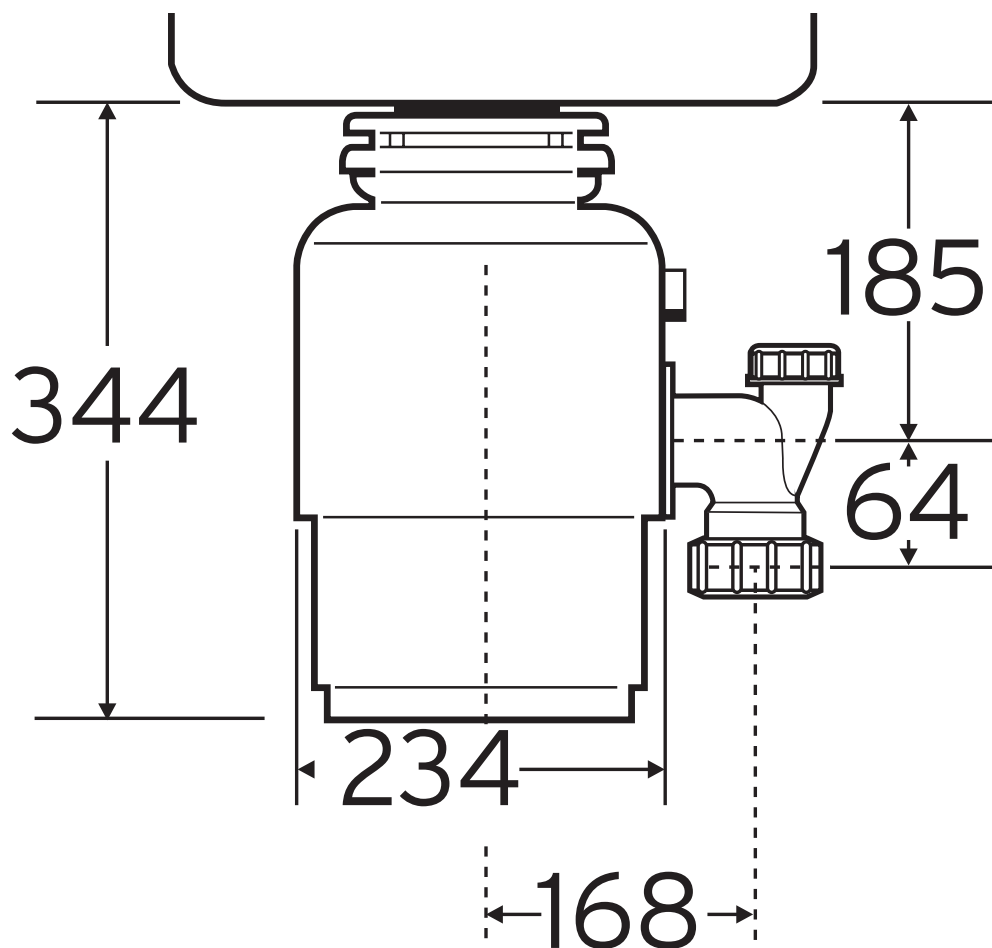

СПЕЦИФИКАЦИЯ ПРОДУКТА

Измельчитель
Evolution 200
Supreme

Характеристики

- Бесперебойная подача
- Встроенный коммутатор
- Однофазный двигатель
- Бесперебойная подача Grind System
- Компоненты измельчителя из нержавеющей стали, покрытые медью
- Время: прерывистый
- Перманентно смазанные верхние и нижние подшипники
- Масса-брутто (прибл.): 11,6 кг
  Общая высота: 344 мм
- Технология измельчения: Двухступенчато измельчение
- Емкость камеры измельчения: 1180 мл
- Защита мотора: Ручное отключение при перегрузке
- Средний расход воды: Приблизительно 5,0 л. на человека в день
- Подключение дренажа 1-1/2" (3,81 см)
- Средний расход электричества: 2-3 кВт/ч в год
- Подключение дренажа посудомоечного агрегата: Да

Размеры (мм)

* Испытание проводили в соответствии с правилами Boverket BBR21, стандарт SS26752: 2015. Измерения проводились в соответствии с ISO16032.

Volts/Hz	HP	RPM	Average Load
220-240V, 50 Hz	.75	1425	380 W

ООО «Эмерсон»

115054 Москва

Дубининская 53 стр 5, Россия

тел. +8 (495) 92-411-27

Эл. почта: insinkeratorshop@yandex.ru

www.insinkerator.com.ru